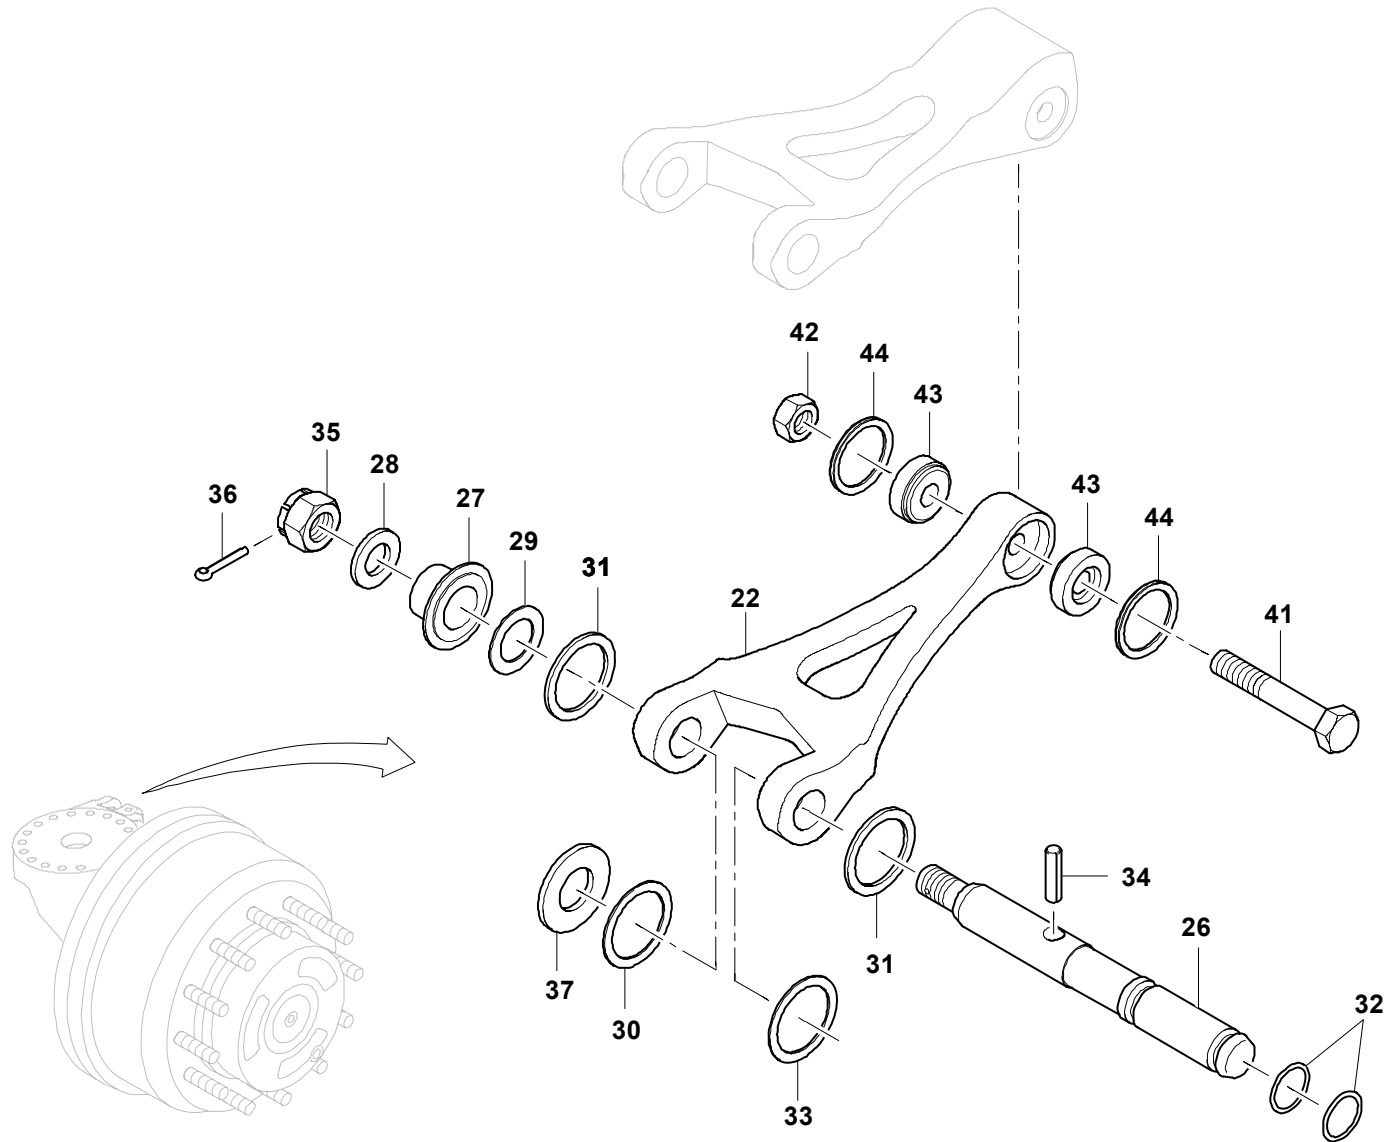

GROVERADANTRIEB
WHEEL DRIVEBILDTADEL
PICTORIAL DISPLAY**GMK 6300**
BE 506
G 061

05.10

3189326-ETL #

1/3

GROVERADANTRIEB
WHEEL DRIVEBILDTADEL
PICTORIAL DISPLAYGMK 6300
BE 506
G 061

05.10

3189326-ETL #

2/3

GROVERADANTRIEB
WHEEL DRIVEBILDТАFEL
PICTORIAL DISPLAY**GMK 6300**
BE 506
G 061

05.10

3189326-ETL #

3/3

3189326-0-BL03-0510-0000