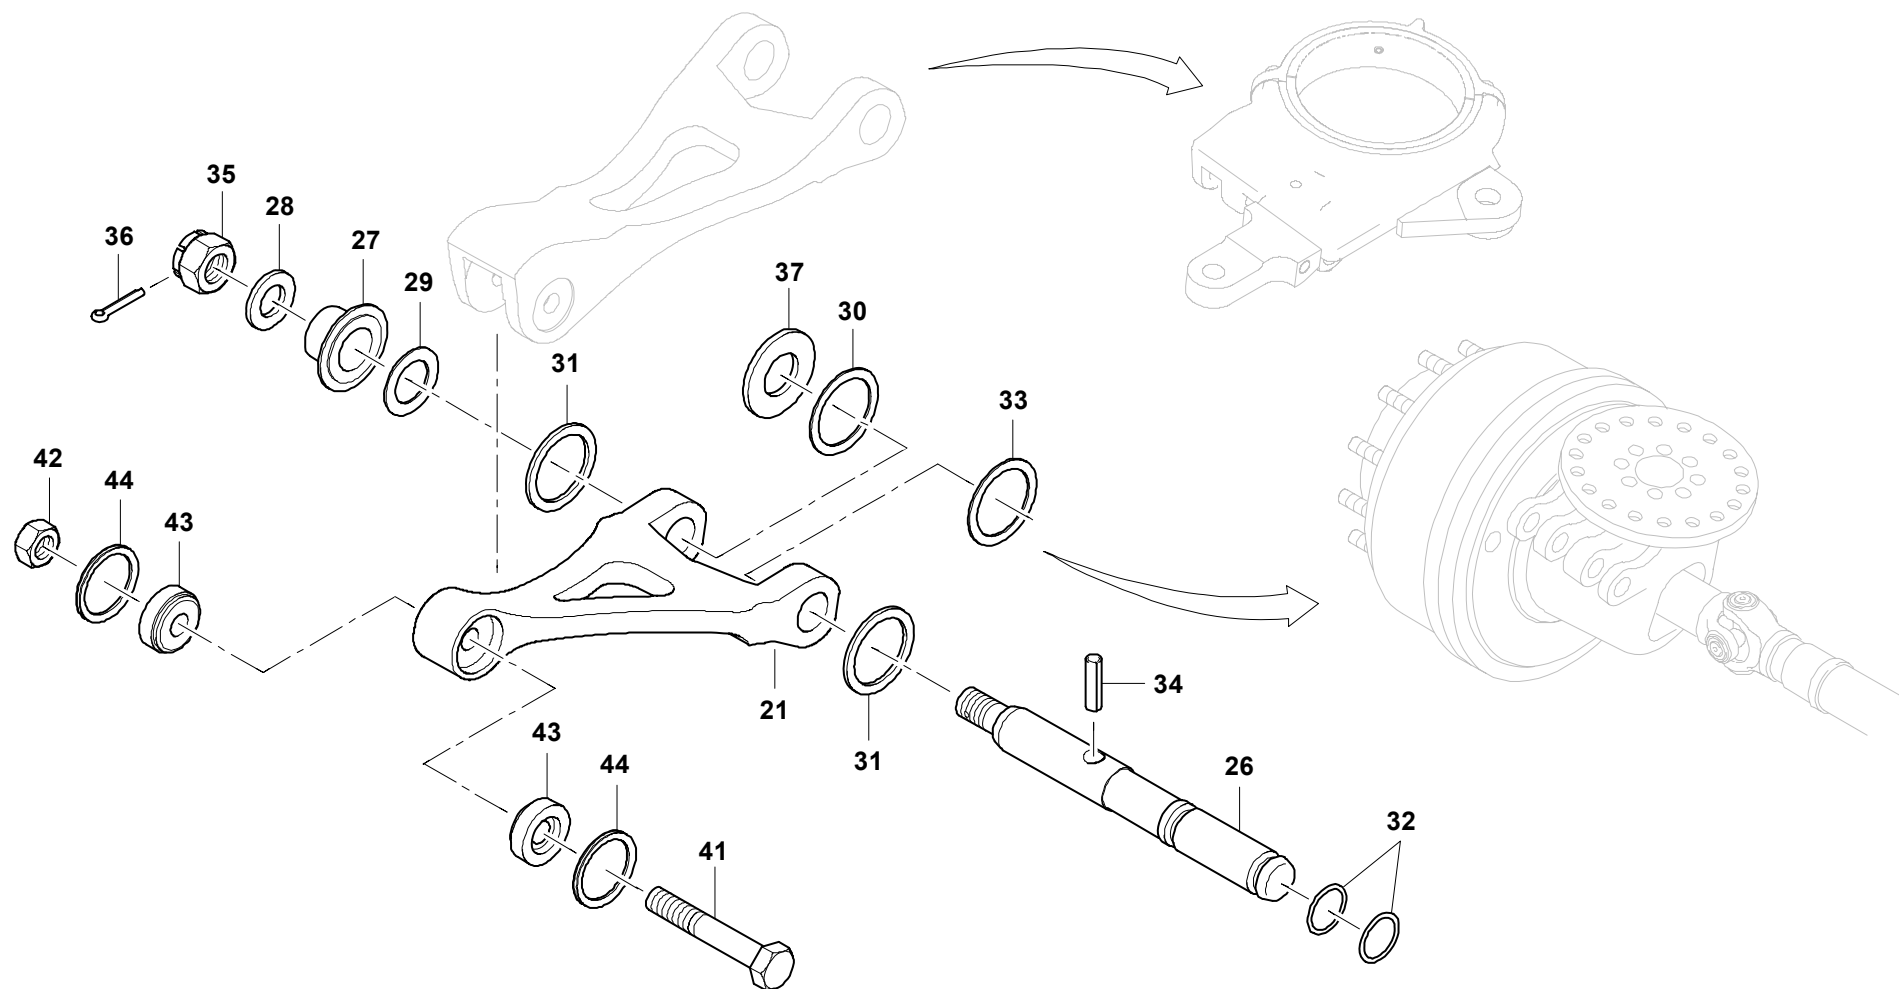

GROVERADANTRIEB
WHEEL DRIVEBILDTADEL
PICTORIAL DISPLAY**GMK 6300**
BE 506
G 061

05.10

3189326-ETL #

1/3

GROVERADANTRIEB
WHEEL DRIVEBILDTADEL
PICTORIAL DISPLAYGMK 6300
BE 506
G 061

05.10

3189326-ETL #

2/3

GROVERADANTRIEB
WHEEL DRIVEBILDТАFEL
PICTORIAL DISPLAY**GMK 6300**
BE 506
G 061

05.10

3189326-ETL #

3/3

3189326-0-BL03-0510-0000