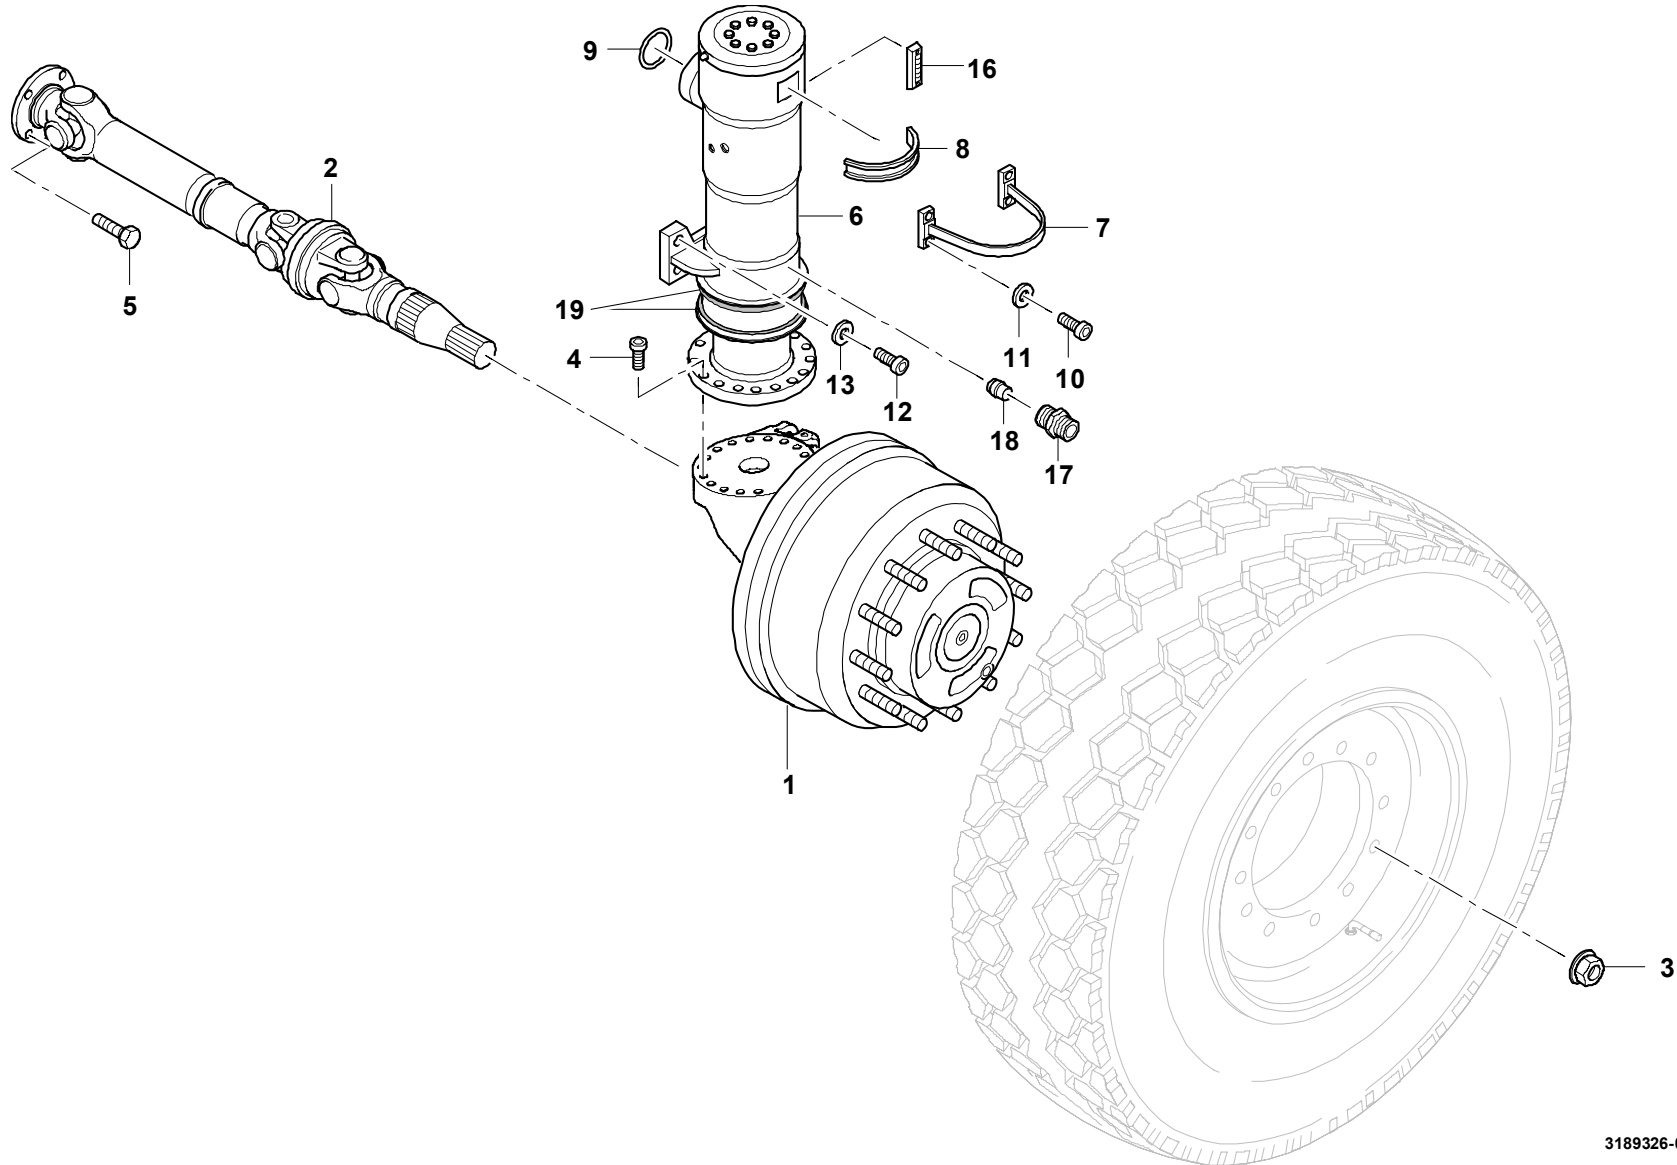

GROVERADANTRIEB
WHEEL DRIVEBILDTADEL
PICTORIAL DISPLAY**GMK 6300**
BE 506
G 061

05.10

3189326-ETL #

1/3

GROVERADANTRIEB
WHEEL DRIVEBILDTADEL
PICTORIAL DISPLAYGMK 6300
BE 506
G 061

05.10

3189326-ETL #

2/3

GROVERADANTRIEB
WHEEL DRIVEBILDТАFEL
PICTORIAL DISPLAY**GMK 6300**
BE 506
G 061

05.10

3189326-ETL #

3/3

3189326-0-BL03-0510-0000